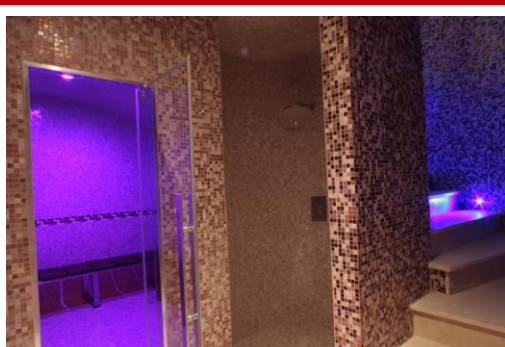

VALIDITA' DELL' OFFERTA:

- dal 05/04 al 31/07

- dal 01/09 al 27/10

**ad esclusioni di Ponti e Festività
arrivo e partenza libero**

valido solo entro 7gg dal compimento del compleanno

**Soggiorno 1 notte
€ 89,00 per persona**

La quota include:

- Sistemazione in camera Standard con trattamento di mezza pensione (cena), menù à la Carte, con scelta su 3 primi, 3 secondi, 2 contorni, frutta o dessert;
- Cocktail di Benvenuto;
- Ingresso nel centro benessere (solo maggiorenni) c/o Relais dei Normanni, regolamentato dalla direzione in fasce orarie di 75 minuti, e l'utilizzo di: piscina riscaldata con geysers e idromassaggio e cascate cervicali, docce emozionali, vasca relax riscaldata, percorso vascolare caldo-freddo, sauna mediterranea, sauna finlandese, bagno turco con cromoterapia, zona relax con chaise longue, tisaneria e mini palestra. Apertura: pomeriggio dalle 16:00 alle 19:00;
- Kit Spa (accappatoio a noleggio, cuffia e ciabatte);
- Servizio spiaggia dal 07/06 al 06/09, valido per il giorno del pernottamento, (trasferimento a carico dei Clienti) a circa 15km c/o Villaggio Baia del Monaco 1 ombrellone e 2 lettini a camera (dalla 4° fila);
- Piscina esterna attrezzata con solarium dal 15/05 al 15/09;
- Parcheggio e Garage, non custoditi;
- Internet wi-fi;

La quota non include, da richiedere in fase di prenotazione, da pagare in loco:

1. Tassa di soggiorno da pagare in contanti, obbligatoria dai 12 anni compiuti, € 2,00 per persona al giorno per un massimo di 5 pernottamenti;
   - Supplemento pernottamento sabato € 20,00 per persona;
   - Supplemento pernottamento in singola € 30,00 al giorno;
   - Supplemento pensione completa € 25,00 per persona a pasto;
   - Supplemento Junior Suite (balcone con vista panoramica) € 30,00 a camera al giorno;
   - Supplemento Suite (doppio ambiente e balcone con vista panoramica) € 50,00 a camera al giorno;
   - Trattamenti corpo da prenotare prima dell'arrivo;
   - Bevande ai pasti ed extra;
   - Utilizzo centro benessere il giorno di partenza € 15,00 per persona ad ingresso;
   - Iride di frutta fresca e Spumante in camera € 35,00;
   - Torta di Buon Compleanno da 1 kg € 35,00;
   - Mazza con 5 rose in camera all'arrivo € 30,00
2. E' possibile personalizzare la dedica da scrivere sul biglietto inviando in anticipo il testo a info@palacehotelsanmichele.it
3. Animali domestici di piccola taglia, da comunicare in fase di prenotazione, non possono accedere nei luoghi comuni;

Supplemento letto aggiunto, non incluso ingresso spa e kit spa (a pagamento per maggiorenni):

- Infant 0/4 anni gratuito nel letto con i genitori o in culla ad € 10,00 al giorno, pasti al consumo;
- Dai 5 anni in poi in 3°/4° letto € 55,00 per letto al giorno in mezza pensione;

**Non si deducono i pasti non usufruiti. I servizi non sono inclusi il giorno di partenza
Check-in dalle h 15.00 - Check-out entro h 10.00**

Per informazioni e prenotazioni:

Palace Hotel San Michele - Hotel Relais dei Normanni

Tel. 0884.565653 - Fax 0884.565737 - info@palacehotelsanmichele.it